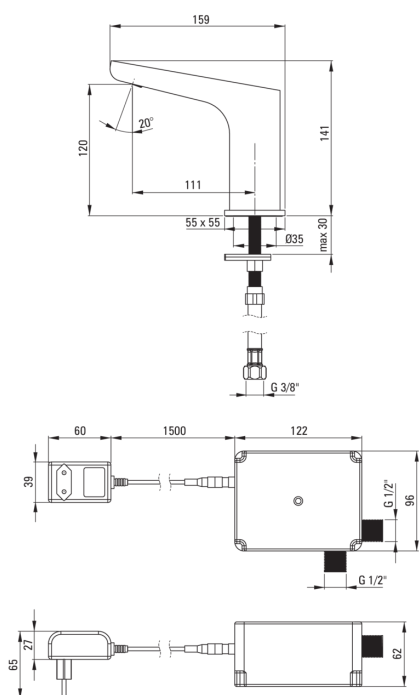

HIACYNT

Baterie pentru chiuvetă, fără contact direct

 deante

Codul produsului: BQH_N28V

Culoarea: nero

Baterie

Finisaj	nero
Tipul bateriei	senzor
Metoda de instalare	de sine stătător
Clasa de debit [l/min]	Z - 4-9 l/min
Grupa acustică [db]	I ($x \leq 20$)
Supape de reținere	Da

Pipe

Tipul pipei	fix
Raza de acțiune a pipei bateriei [mm]	111
Material	alamă

Aeratoare

Tipul aeratorului	pivotant, plat
Dimensiunea aeratorului	M24

Furtunuri de racordare

Lungimea [mm]	450
Filet de instalare	1/2"
Filet de conexiune	M8

Caracteristici:

- Corpul bateriei este fabricat din alamă de cea mai bună calitate.
- Baterie fără contact direct cu senzor de mișcare
- Baterie este dotată cu aerator.
- Aeratorul mobil permite direcționarea jetului de apă.
- Furtunuri de racordare de 45 cm incluse
- Clasa de debit Z (4-9 l/min) permite reducerea consumului de apă.
- Baterie este dotată cu supape antiretur pentru a nu permite curgerea apei înapoi în instalație.
- Înveliș Nero inovator, rezistent și ușor de curățat
- Doar cele mai bune materiale, a căror calitate a fost certificată prin teste de laborator